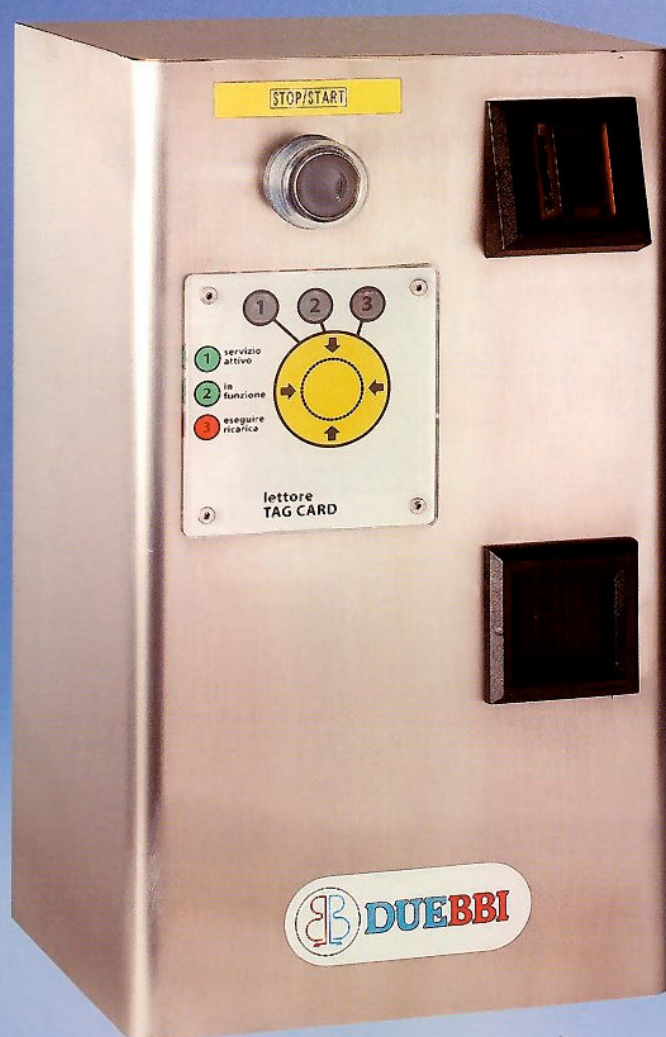

# LA GETTONIERA INOX

English →

Dimensioni:  
H cm 33 L cm 19 P cm 15  
Optional:  
Antenna TAG. Soffioni risparmio.

## G.S.E. - G.S.E. TAG

La G.S.E. e G.S.E. TAG è costruita in acciaio Inox Aisi 316 da 12/10 mm. Automatizza un qualsiasi servizio (doccia, porta, idromassaggio, parcheggio) a gettoni o monete, e viene fornita di tutti gli accessori per il suo perfetto funzionamento, 3 led luminosi indicano lo stato del servizio ed è fornita completa di pulsante di pausa disattivabile.

E' particolarmente apprezzata per il suo design e per la rivoluzionaria chiusura che la rende praticamente inviolabile ai più comuni atti vandalici.

Nella versione G.S.E. TAG, lascia la possibilità al cliente di scegliere l'utilizzo classico con moneta/gettone o di acquistare in abbonamento 5-10-30 docce prepagate, e nella configurazione più economica senza l'utilizzo di terminali per effettuare le ricariche.